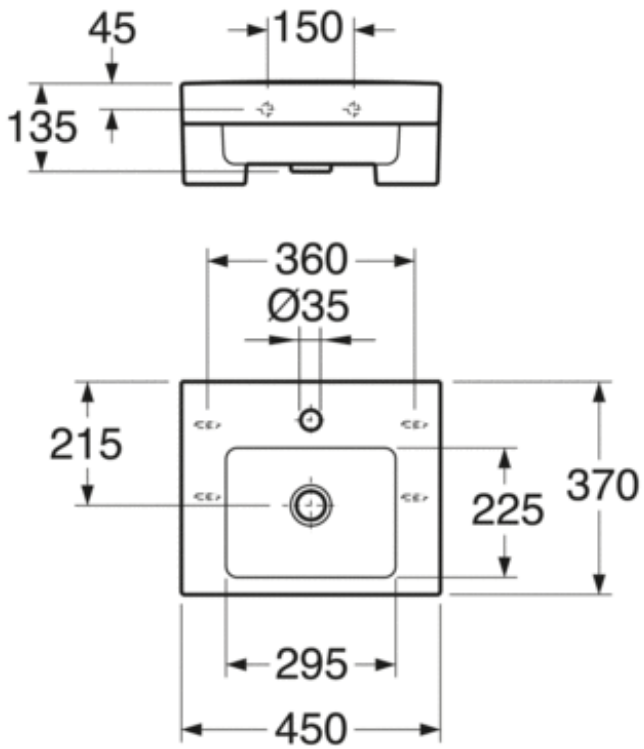

Måttskiss

LISTA PÄ ÄTERFÖRSÄLJARE

A MEMBER OF THE
VILLEROY & BOCH GROUP

Villeroy & Boch Gustavsberg Oy Eesti Filiaal
F. R. Faehmanni 6
10125 Tallinn
Tel.: +372 646 0312
gustavsberg.ee | info@gustavsberg.ee